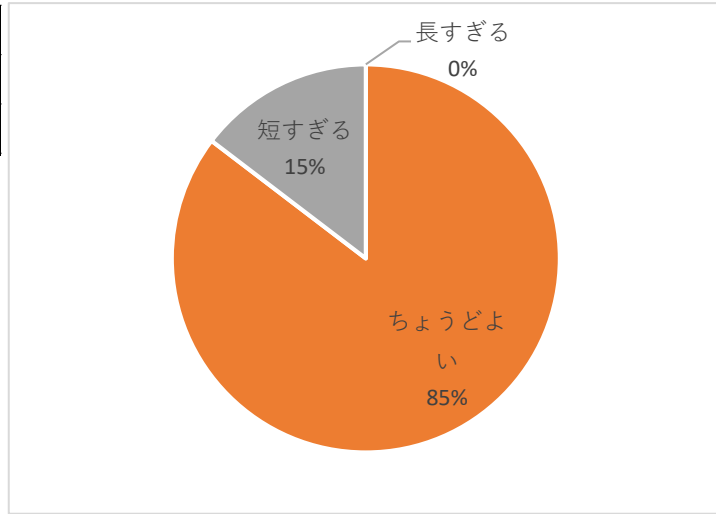

令和元年度 国際園芸アカデミー第2回企業説明会 アンケート結果

出展いただいていたか？		
良かった	ふつう	良くなかった
35	5	0

説明や意見交換する時間		
長すぎる	ちょうどよい	短すぎる
0	35	6

学生の訪問人数は		
多かった	適度	少なかった
0	17.5	22.5

次回も出展したいか？		
出展したい	したくない	改善されれば出展したい
38	0	1