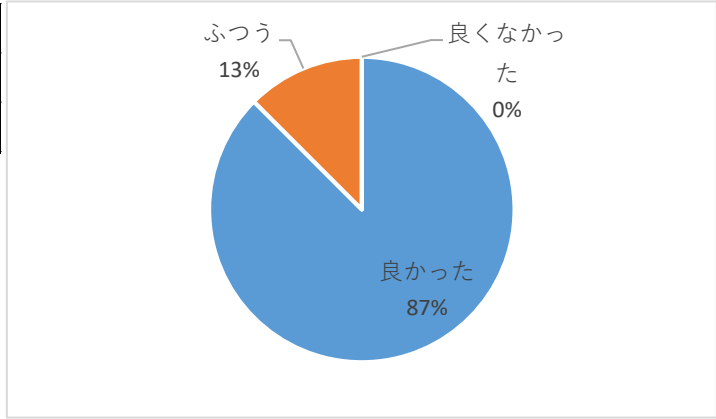

令和元年度 国際園芸アカデミー第2回企業説明会 アンケート結果

出展いただいていたか？		
良かった	ふつう	良くなかった
35	5	0

説明や意見交換する時間		
長すぎる	ちょうどよい	短すぎる
0	35	6

学生の訪問人数は		
多かった	適度	少なかった
0	17.5	22.5

次回も出展したいか？		
出展したい	したくない	改善されれば出展したい
38	0	1