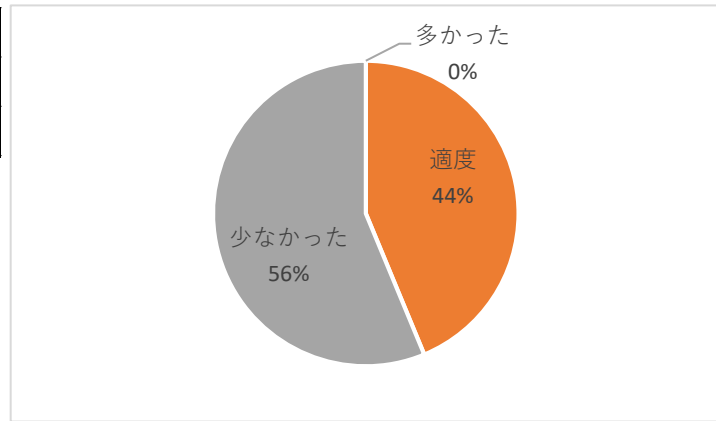

令和元年度 国際園芸アカデミー第2回企業説明会 アンケート結果

出展いただいていたか？		
良かった	ふつう	良くなかった
35	5	0

説明や意見交換する時間		
長すぎる	ちょうどよい	短すぎる
0	35	6

学生の訪問人数は		
多かった	適度	少なかった
0	17.5	22.5

次回も出展したいか？		
出展したい	したくない	改善されれば出展したい
38	0	1