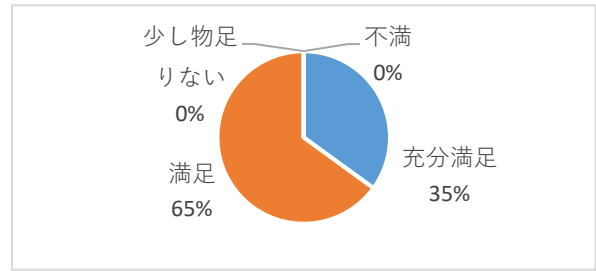

生涯学習講座「公園の管理運営について」

講座の内容はどうか？

充分満足	満足	少し物足りない	不満
7	13	0	0

講師の話し方や説明は？

充分満足	満足	少し物足りない	不満
9	11	0	0

配布された資料は？

充分満足	満足	少し物足りない	不満
5	11.5	2.5	1

受講目的は？

知識を高める	地域活動に活かす	仕事に活かす	その他
8	1	14	0

講座を何で知ったか？

造園緑化協会から	職場から	知人から	その他
14	4	0	0

性別

男性	女性
19	1

年代

~20代	30代	40代	50代	60代	70代~
2	1	6	6	1	2

住所