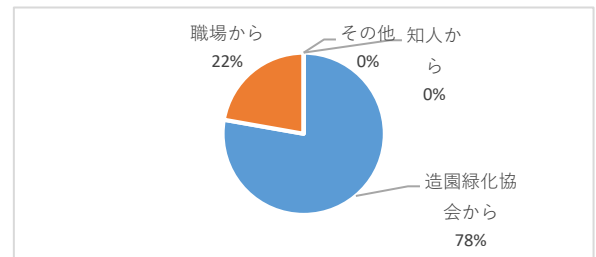

生涯学習講座「公園の管理運営について」

講座の内容はどうか？

充分満足	満足	少し物足りない	不満
7	13	0	0

講師の話し方や説明は？

充分満足	満足	少し物足りない	不満
9	11	0	0

配布された資料は？

充分満足	満足	少し物足りない	不満
5	11.5	2.5	1

受講目的は？

知識を高める	地域活動に活かす	仕事に活かす	その他
8	1	14	0

講座を何で知ったか？

造園緑化協会から	職場から	知人から	その他
14	4	0	0

性別

男性	女性
19	1

年代

~20代	30代	40代	50代	60代	70代~
2	1	6	6	1	2

住所