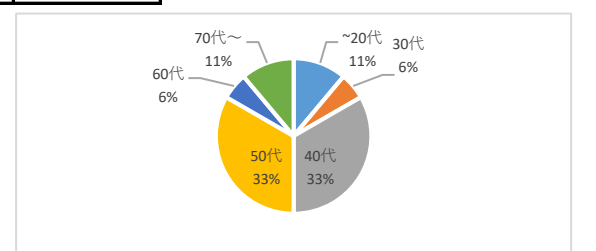

知識を高める	地域活動に活かす	仕事に活かす	その他
8	1	14	0

講座を何で知ったか？

造園緑化協会から	職場から	知人から	その他
14	4	0	0

性別

男性	女性
19	1

年代

~20代	30代	40代	50代	60代	70代~
2	1	6	6	1	2

住所

岐阜	西濃	中濃	東濃	飛騨	県外
13	4	0	1	0	0

意見・要望等