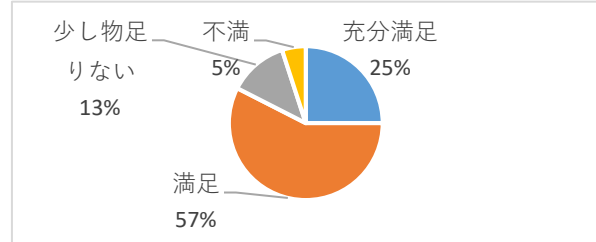

生涯学習講座「公園の管理運営について」

講座の内容はどうか？

充分満足	満足	少し物足りない	不満
7	13	0	0

講師の話し方や説明は？

充分満足	満足	少し物足りない	不満
9	11	0	0

配布された資料は？

充分満足	満足	少し物足りない	不満
5	11.5	2.5	1

受講目的は？

知識を高める	地域活動に活かす	仕事に活かす	その他
8	1	14	0

講座を何で知ったか？

造園緑化協会から	職場から	知人から	その他
14	4	0	0

性別

男性	女性
19	1

年代

~20代	30代	40代	50代	60代	70代~
2	1	6	6	1	2

住所