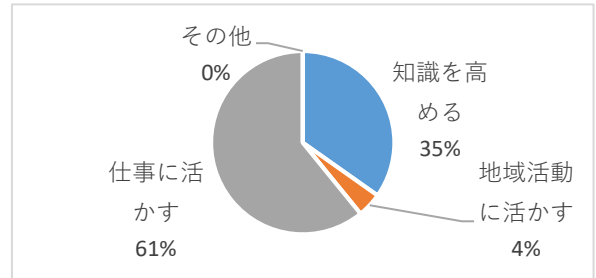

生涯学習講座「公園の管理運営について」

講座の内容はどうか？

充分満足	満足	少し物足りない	不満
7	13	0	0

講師の話し方や説明は？

充分満足	満足	少し物足りない	不満
9	11	0	0

配布された資料は？

充分満足	満足	少し物足りない	不満
5	11.5	2.5	1

受講目的は？

知識を高める	地域活動に活かす	仕事に活かす	その他
8	1	14	0

講座を何で知ったか？

造園緑化協会から	職場から	知人から	その他
14	4	0	0

性別

男性	女性
19	1

年代

~20代	30代	40代	50代	60代	70代~
2	1	6	6	1	2

住所