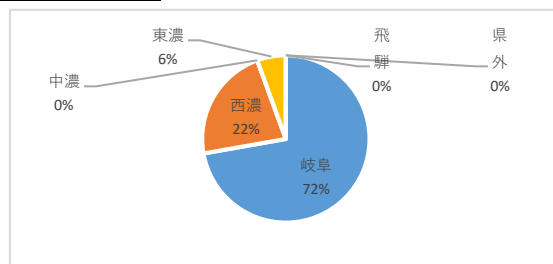

知識を高める	地域活動に活かす	仕事に活かす	その他
8	1	14	0

講座を何で知ったか？

造園緑化協会から	職場から	知人から	その他
14	4	0	0

性別

男性	女性
19	1

年代

~20代	30代	40代	50代	60代	70代~
2	1	6	6	1	2

住所

岐阜	西濃	中濃	東濃	飛騨	県外
13	4	0	1	0	0

意見・要望等