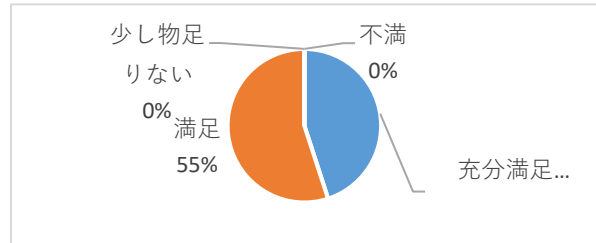

生涯学習講座「公園の管理運営について」

講座の内容はどうか？

充分満足	満足	少し物足りない	不満
7	13	0	0

講師の話し方や説明は？

充分満足	満足	少し物足りない	不満
9	11	0	0

配布された資料は？

充分満足	満足	少し物足りない	不満
5	11.5	2.5	1

受講目的は？

知識を高める	地域活動に活かす	仕事に活かす	その他
8	1	14	0

講座を何で知ったか？

造園緑化協会から	職場から	知人から	その他
14	4	0	0

性別

男性	女性
19	1

年代

~20代	30代	40代	50代	60代	70代~
2	1	6	6	1	2

住所